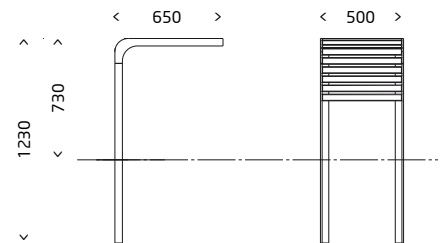

Kulör Metall: Svart RAL 9005, mörkgrön RAL 6012, grå RAL 7042.

Material Trä: Furu.

Kulör Trä: Laserad i ljusbrun, grön, teakröd eller täckmålad vit.

Montering: Nedgjutes i mark.

NF5006
Bord

NONSTOP TALKING