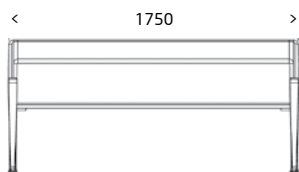

NEO

Parksoffan Neo har en design som inspirerats av formhistoriens klassiker. Men Neo har fått ett eget modernt uttryck som gör att den fungerar i en mängd olika miljöer och varar över tid och modeväxlingar. Ergonomisk, lättmonterad och tillverkad av återvinningsbara material. En modern klassiker, skapad utifrån vår tids förutsättningar. Neo finns också som fåtölj. Formgivning: LOTS DESIGN.

Material Metall: Gjuten aluminium.

Kulör Metall: Svart RAL 9005, mörkgrön RAL 6012, grå RAL 7042.

Material Trä: Furu.

Kulör Trä: Laserad i ljusbrun, grön eller teakröd.

Montering: Fristående eller bultas fast i mark. Förankras med medföljande gångstänger.

Soffan på bilden är en specialbeställning med svart träkulör.

NF3901
Soffa

NF3903
Fåtölj