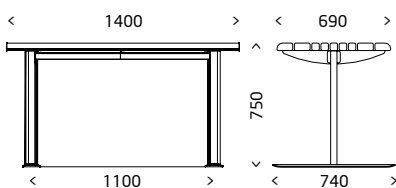

PARK PLACE

Serien Park Place är behaglig både för både användare och förbipasserande. Den är designad för daglig användning och möblerna är praktiska ända ut i möbeltassarna. Park Place är funktionell och mycket lämplig för bostadsområden, en skräpkorg hör också till serien, se sidan 72. Den naturliga färgen och materialet gör att Park Place för tankarna till just en park, även när möblerna används inne i staden.
Formgivning: Lappset Design.

Material Metall: Sandblästrat och pulverlackerat stål.

Kulör Metall: Svart RAL 9005, mörkgrön RAL 6012, grå RAL 7042.

Material Trä: Furu.

Kulör Trä: Laserad i brun, grön eller grå.

Montering: Fästes vid marken med förankringsdetalj 003497.

060100-1
Bord

060101-1
Bänk