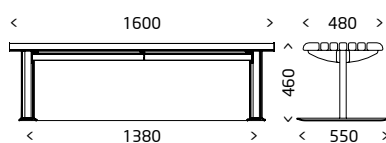

060102-1
Soffa